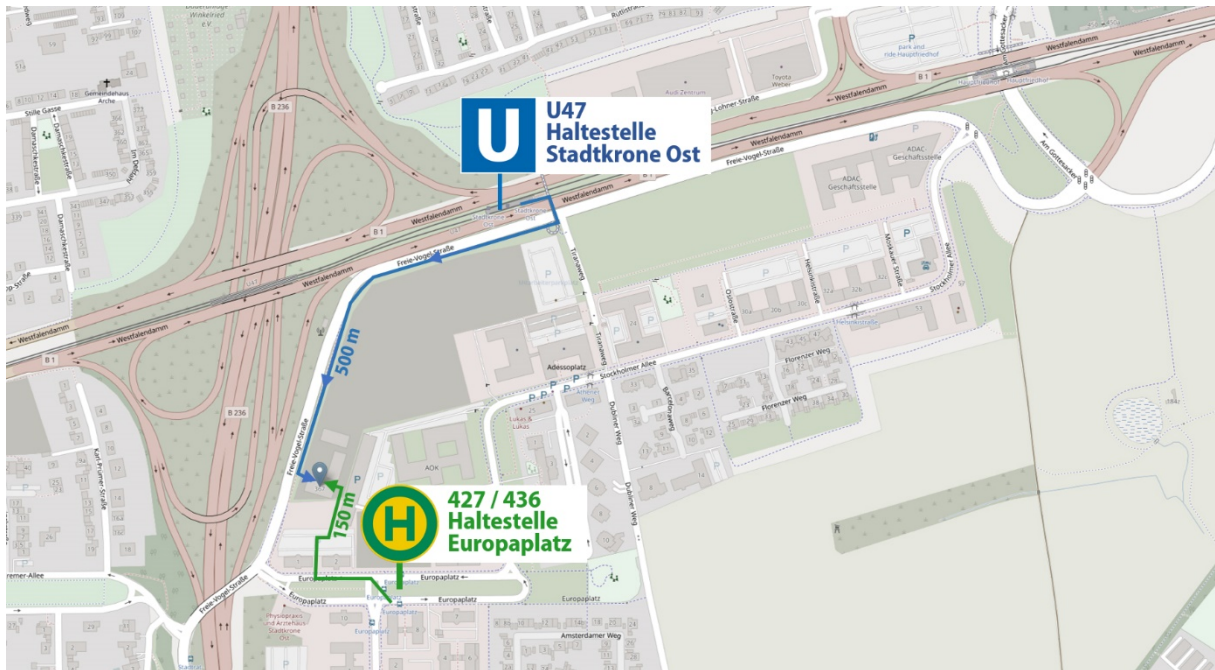

## Anfahrt mit öffentlichen Verkehrsmitteln

Ab **Dortmund Hbf** können Sie mit der **U47** alle 10 Minuten in Richtung **Aplerbeck** bis zur Haltestelle **Stadtkrone Ost** fahren. Von dort überqueren Sie die Straße in südlicher Richtung und folgen dann der **Freie-Vogel-Straße** in südwestlicher Richtung. Die Fahrzeit beträgt 14 Minuten. Der Fußweg von der Haltestelle zur virtic beträgt 500 Meter.

Ab **Bahnhof Dortmund Hörde** können Sie mit den Buslinien **427** (Richtung **Westholz/Scharnhorst**) und **436** (Richtung **Asseln**) bis zur Haltestelle **Europaplatz** fahren. Die Fahrzeit beträgt ca. 11 Minuten.

## Anfahrt mit dem Auto

Die Freie-Vogel-Straße liegt unmittelbar am Kreuz der B1 und der B236. Folgen Sie der Beschilderung **Stadtkrone Ost**. Im Navigationsgerät geben Sie die Adresse **Europaplatz 1, 44269 Dortmund** ein.

## Besucherparkplätze

Die Zufahrt zu den Besucherparkplätzen finden Sie zwischen den Häusern Europaplatz 2 und Europaplatz 1.